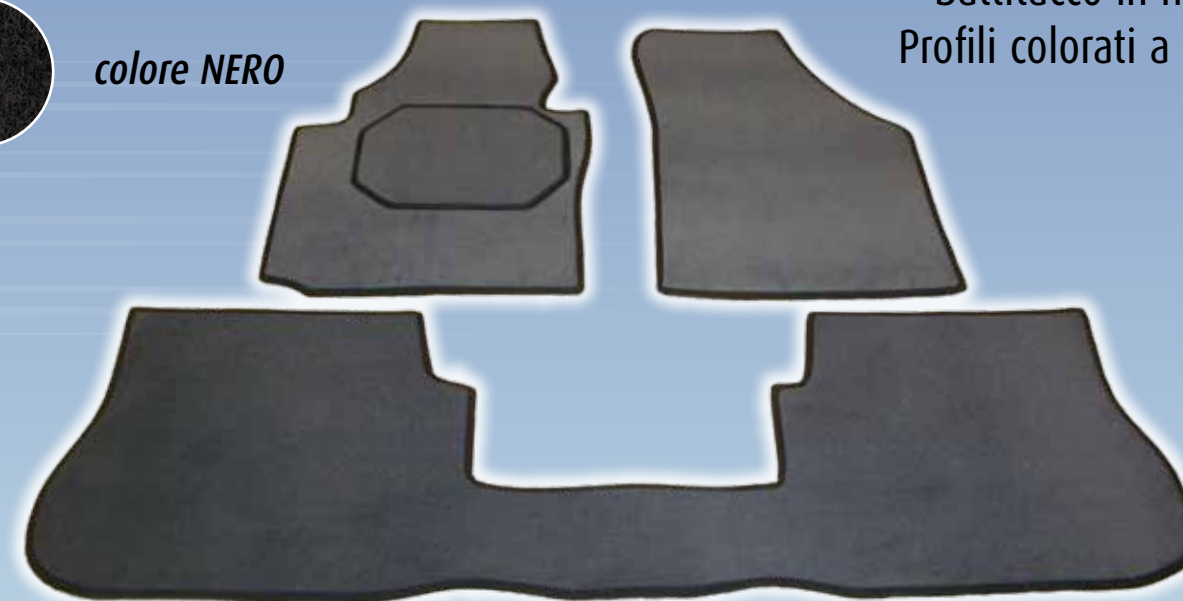

ELCOM Linea Auto oltre alla produzione di tappeti fornisce fodere su misura per tutti i tipi di auto, fuoristrada, monovolume, furgoni, ecc.

- TAPPETI SU MISURA
- TAPPETI UNIVERSALI
- FODERE PERSONALIZZATE
- FODERE UNIVERSALI COMPLETE SEMIELASTICHE
- FODERE ANTERIORI UNIVERSALI PER TUTTE LE ESIGENZE

Linea BASIC

Tappeto su misura in moquette bordato con profilo speciale nero. Fermatappeto e battitacco in gomma. Profili colorati a richiesta.

- colore GRIGIO
- colore NERO

- colore GRIGIO
- colore NERO

Linea GOLD

Tappeto su misura in moquette vellutata con fondo antiscivolo, bordato con profilo in tessuto nero. Battitacco in moquette. Profili colorati a richiesta.

- colore NERO
- colore GRIGIO
- colore BEIGE
- colore ROSSO
- colore BLU